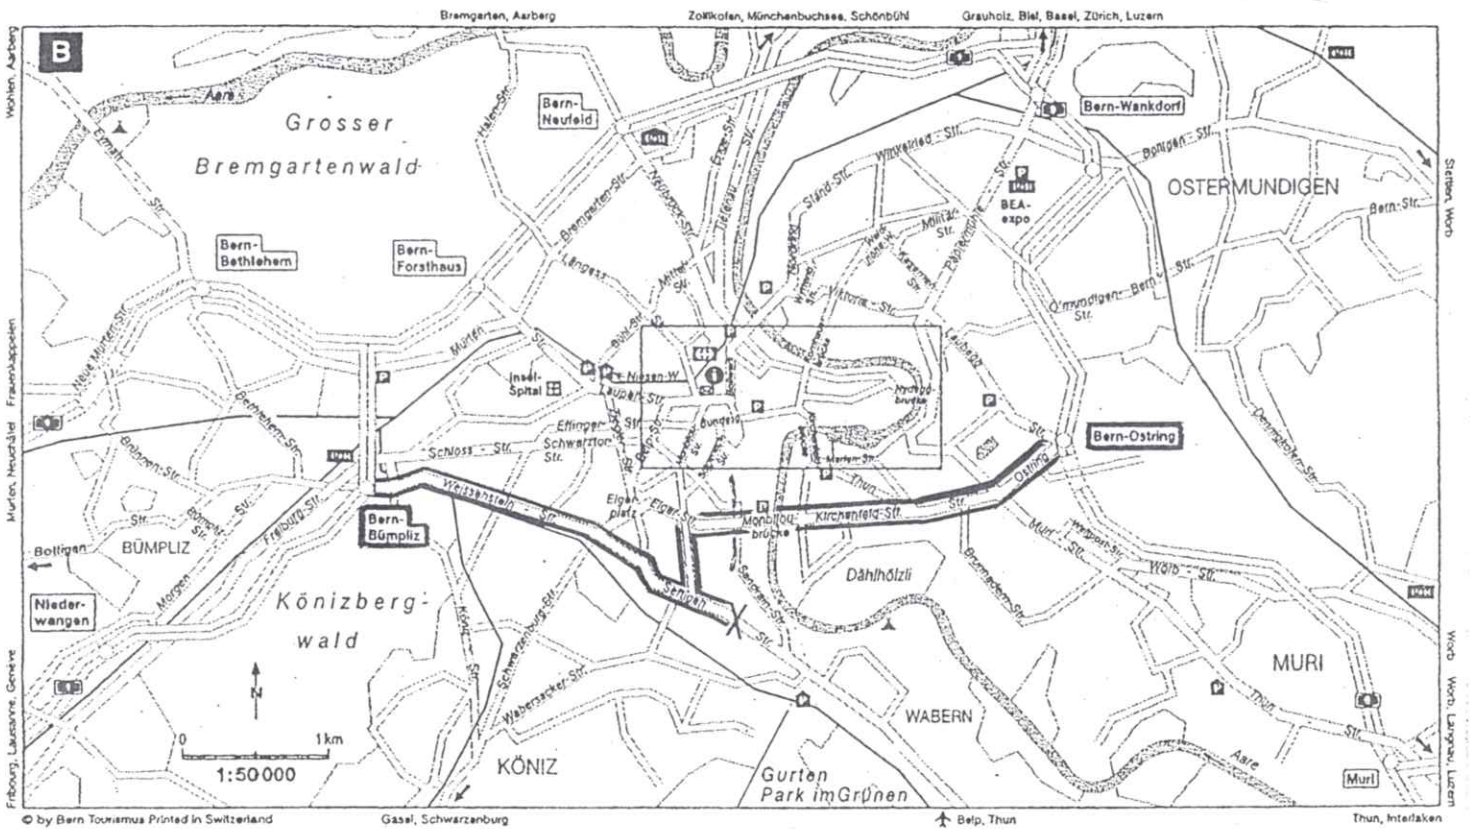

Situationsplan Hotel Ambassador

Seftigenstrasse 99 CH-3007 Bern, Tel.: 0041/ 31 370 99 99, Fax: 0041/ 31 371 41 17

Mit dem Auto

Von Genf, Lausanne, Fribourg, Zürich, Basel, Olten

Autobahn A1

Von Zürich, Basel, Olten zuerst Richtung Fribourg, Bern Bümpliz fahren.

Autobahnausfahrt: Bern Bümpliz Köniz

Immer Richtung Belp Flughafen fahren. Das Hotel befindet sich auf der linken Seite der Seftigenstrasse.

Von Luzern, Thun, Interlaken

Autobahn A6

Autobahnausfahrt: Bern-Ostring

Richtung Zentrum fahren. Immer dem Zeltplatz-Wegweiser folgen. Beim dreispurigen Kreisell die 2. Ausfahrt nehmen Richtung Lausanne-Fribourg und Zeltplatz. Immer geradeaus fahren, über Monbijoubrücke, dann Richtung Belp Flughafen / Köniz. Das Hotel befindet sich auf der linken Seite der Seftigenstrasse.

Mit dem Tram

Tram Nr. 9, Richtung Wabern. Aussteigen an der 5. Haltestelle: Schönegg. Das Hotel befindet sich gegenüber der Tramhaltestelle