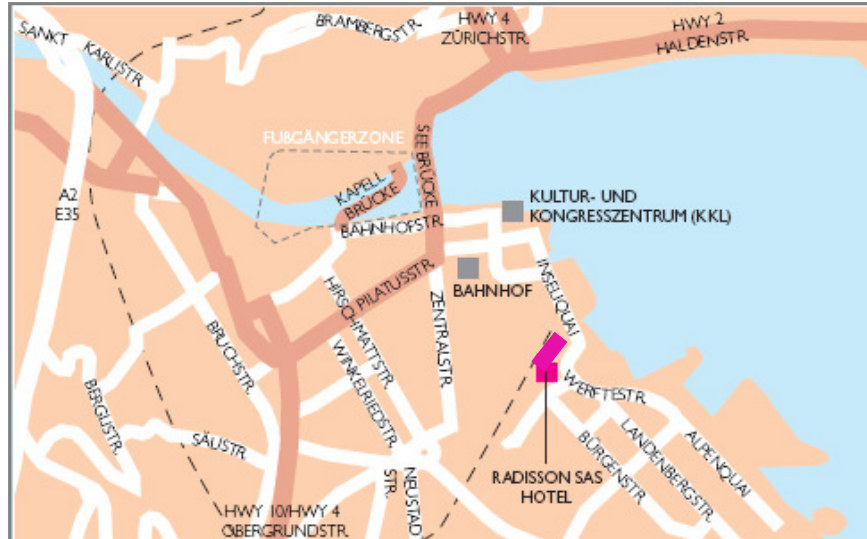

WEGBESCHREIBUNG

● AUTO

- Fahren Sie von der A2/E35 aus in Richtung Luzern Zentrum
- Orientieren Sie sich an den Schildern Zentrum/Bahnhof/See
- Biegen Sie rechts hinter dem Hauptbahnhof ab
- Folgen Sie nach dem KKL der Strasse noch ca. 300 Meter bis zum Radisson Blu Hotel
- Das Hotel befindet sich auf der rechten Seite
- Die Einfahrt zur Tiefgarage befindet sich am Ende des Lakefront Center

(Für Navigationssysteme: Bitte geben Sie Inseliquai oder Werfstrasse ein.)

● BAHN

- Verlassen Sie den Hauptbahnhof Luzern über den rechten Ausgang, Richtung KKL
- Rechts abbiegen in die Robert-Zünd-Strasse
- Folgen Sie der Strasse, vorbei am Post- Verteilzentrum
- Rechts abbiegen in den Inseliquai
- Nach ca. 100 Meter finden Sie das Radisson Blu Hotel auf der rechten Seite

● FLUG

Ideale Fluganbindung über Zürich oder Basel, anschliessende Weiterfahrt mit der SBB/Bahn bis Luzern Hauptbahnhof.

Radisson Blu Hotel

Lakefront Center, Inseliquai 12
CH-6005 Lucerne, Switzerland
Tel: +41 41 369 90 00
Fax: +41 41 369 90 01
Info.lucerne@radissonblu.com